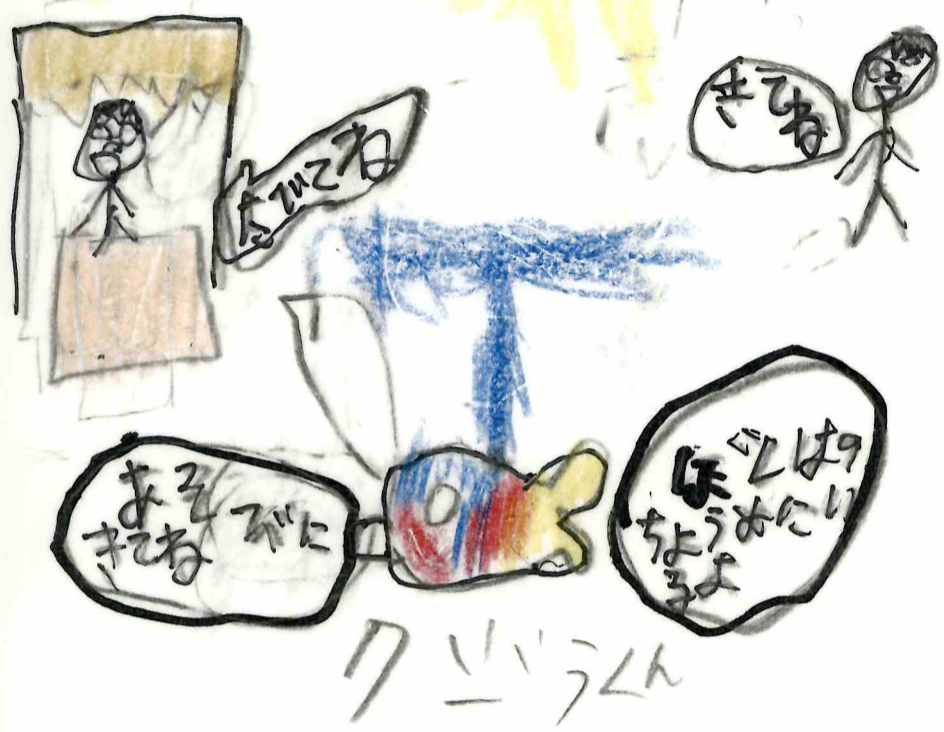

ぼしがしゃがいでいるのはどう
 きびわがぶんですなぜならどう
 きびわがぶんのしゃがんではいない
 おいがおかきです。ぜひ来て
 みてくださ。

おお といおり こう えん
大通公園
 ODORI PARK
 オスメの花 ~ RECOMMENDED FLOWERS
 レジニプラッシュ ORANGE
 フォルターナ FORTUNA SPLASH
 サマーメモリーズ SUMMER MEMORIES
 ベティブープ BETTY BOOP

「わたしのおすすめはふるん水です！」
 ふるん水の近くにいるとすずしくなるからです。
 ふるん水はいろんなところにあるので、
 いろんなところですずしくお楽しみください。

とてもきれいなので見に
 きてください
 IT'S VERY BEAUTIFUL SO
 PLEASE COME AND
 SEE IT!!