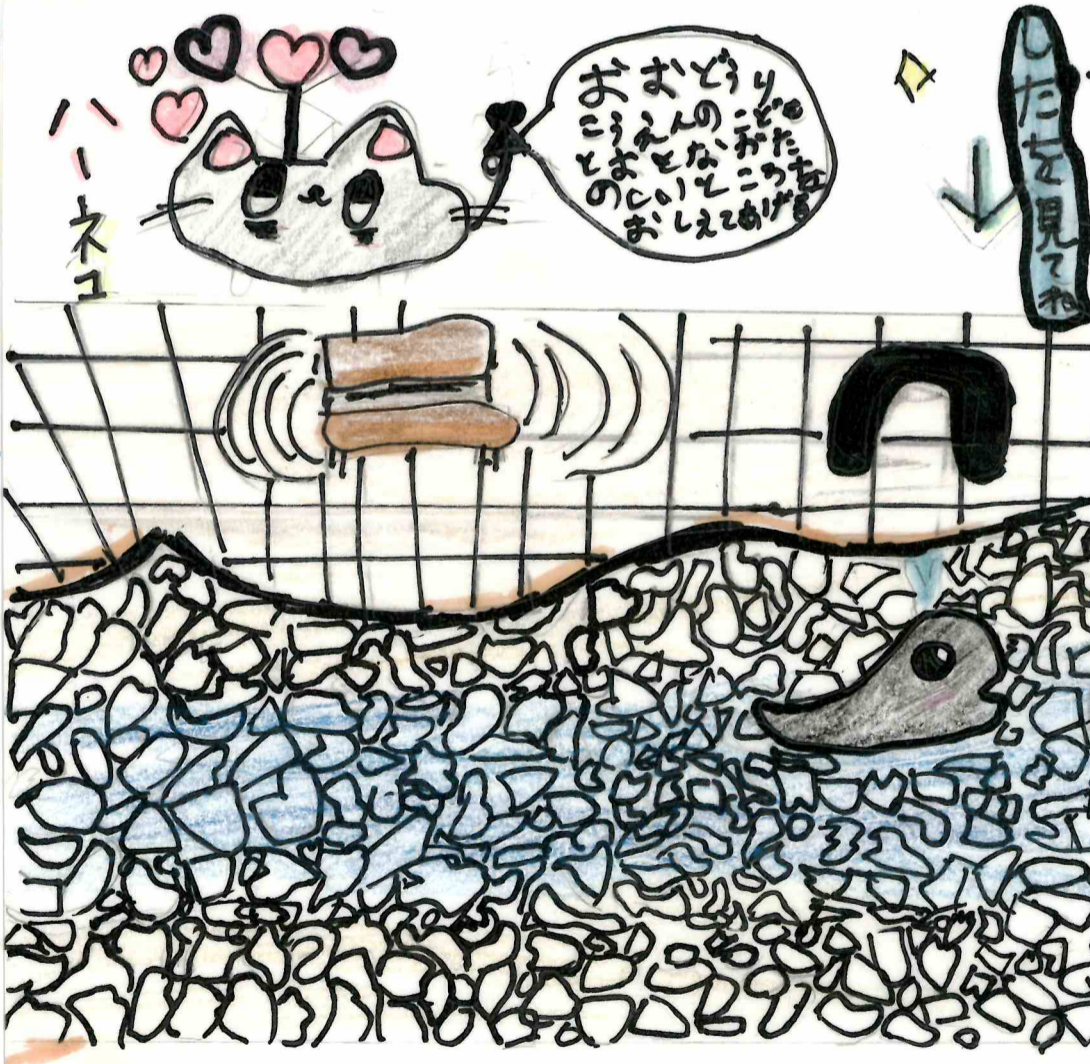

おにきこね!

こうえんの9丁目8丁目にくじがのふん水が

あつてその水にあたたらがすく気持ちいいし夏にぴったりです!

There is a waterfall fountain in the park Ohacho m ea hd 8-c home in the park and it feels great when you hit the water so it's perfect for summer.

# 大通公園

はぐはぐ 大きく涼しいおもしろい  
9丁目 大きいおもしろい  
すていもあります!

ここはすごくあつくて子どもがたが  
いたちをつくらたりでまますあベンチで  
わたしがきゅうけいできますかんこうきやく  
いともおもしろいになるとおもいます。