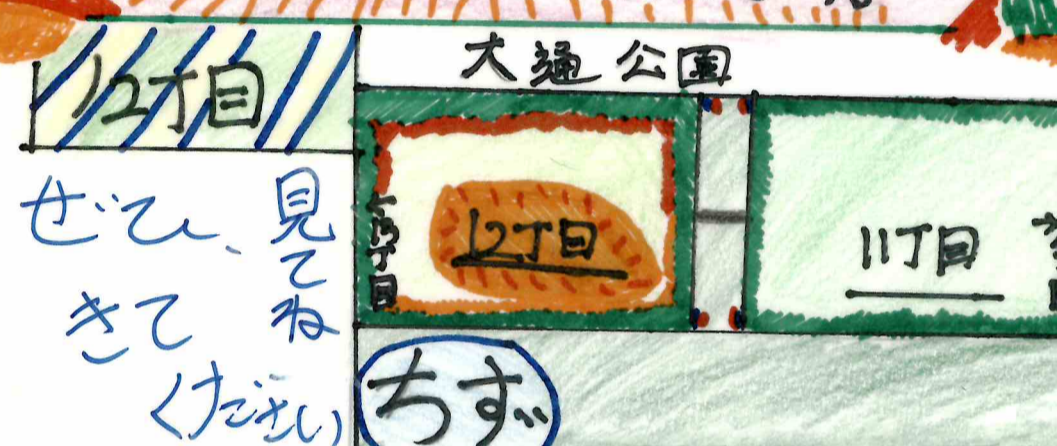

# テレビタワー

テレビ塔  
 ぼろぼろから大なる  
 ぐんぐんテレビ  
 カチカチテレビ  
 ーが中にいる  
 マジックスカン  
 フスコットン  
 カターがいる  
 ぐんぐん

# バラえん

バラえんでは  
 いろいろな色のバラが  
 あります。ピンク、あかねなど  
 きれいなお花が  
 あります!!

バラえんのちかくに  
 ほかにのお花があります。

# すべり台

わたしのおすすめ  
 は、白いすべり台だよ。  
 ふつうのほろいすべり台  
 よりちろいし、あと高さも  
 ちがうから、ちっちゃい子も  
 あそべるよ。

いってみてね!!

バラえん

きれいな花がいっぱい  
 ありわっします  
 ぜひきてください